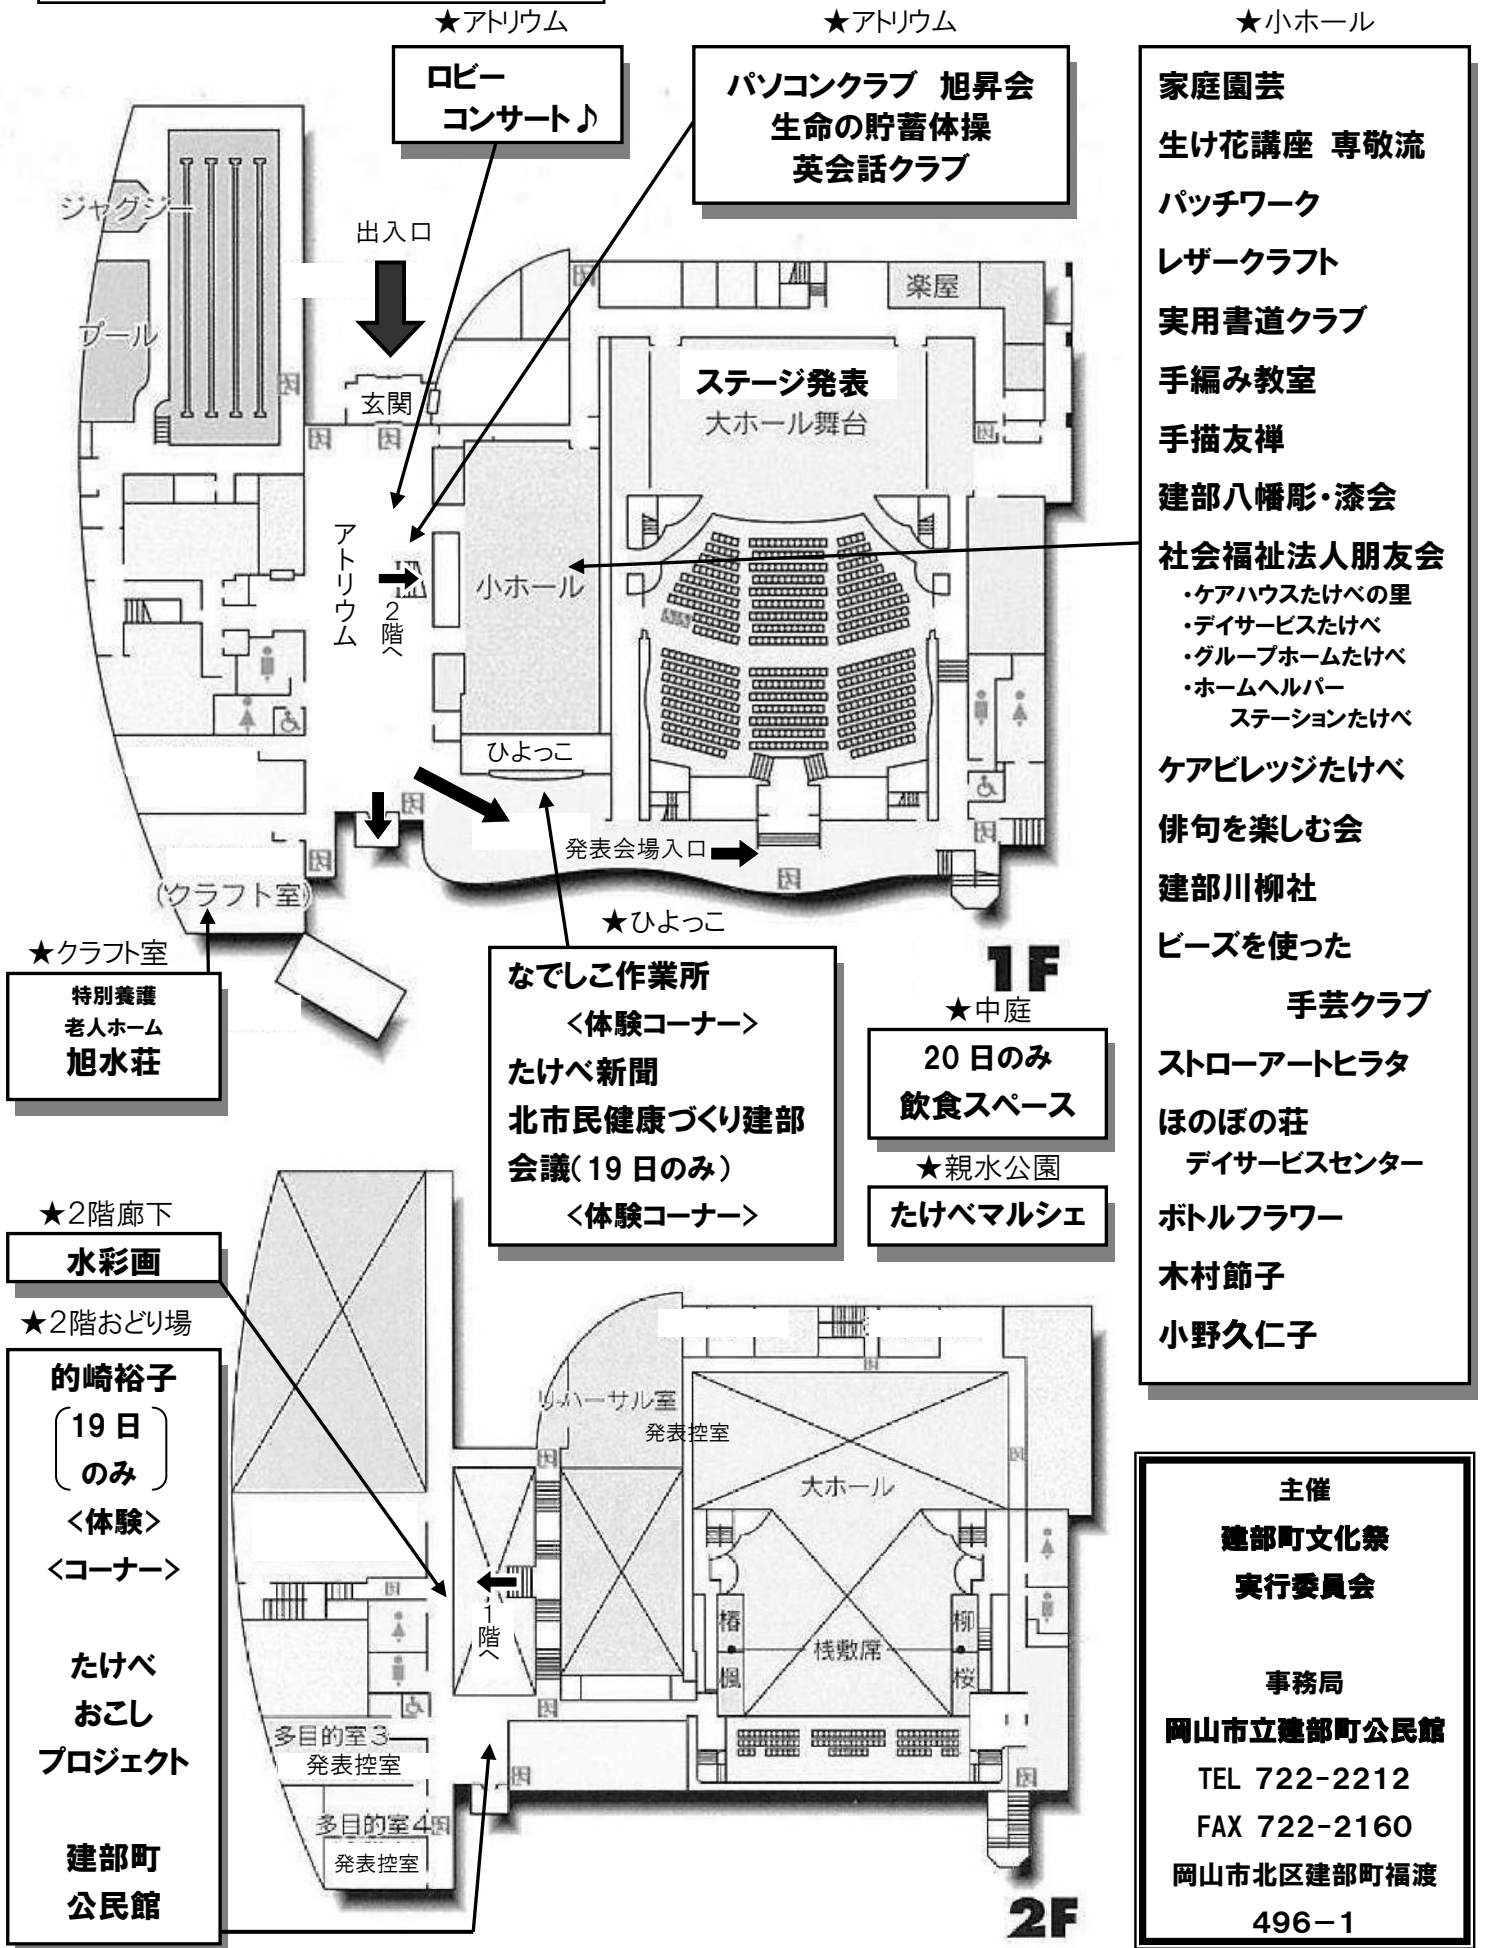

会場案内図

★アトリウム

★アトリウム

★小ホール

ロビー
コンサート♪

パソコンクラブ 旭昇会
生命の貯蓄体操
英会話クラブ

家庭園芸
生け花講座 専敬流
パッチワーク
レザークラフト
実用書道クラブ
手編み教室
手描友禅
建部八幡彫・漆会
社会福祉法人朋友会
・ケアハウスたけべの里
・デイサービスたけべ
・グループホームたけべ
・ホームヘルパー
ステーションたけべ

ケアビレッジたけべ
俳句を楽しむ会
建部川柳社
ビーズを使った