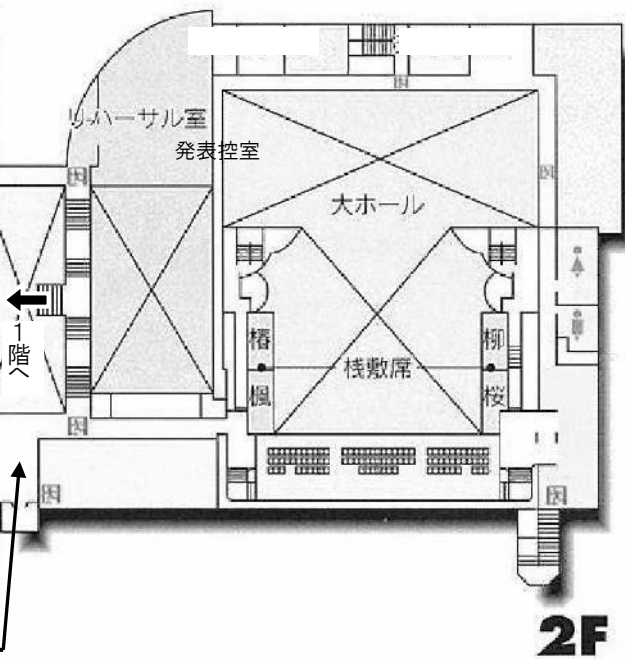

2F

主催
建部町文化祭
実行委員会
事務局
岡山市立建部町公民館
TEL 722-2212
FAX 722-2160
岡山市北区建部町福渡
496-1